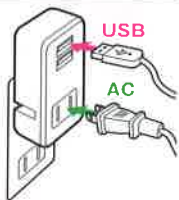

## ■特長

- 幅がわずか44mmなので、隣のコンセントを邪魔しません。
- AC出力を一口搭載し、コンセントを無駄にしません。
- コンセントは1000Wまでの出力に対応。(日本国内のみ使用可能)
- タブレットの充電にも使用できるUSBポートを2ポート搭載。<sup>※1</sup>
- 海外でも使えるUSB充電。AC100~240V対応。<sup>※2</sup>
- 携帯、収納にも便利な「スイングACプラグ」を採用。

- ※1 iPadはおよそ2.4A、iPhoneや各社スマートフォンはおよそ1.0Aの給電を必要とします。2ポート合計出力内(最大2.4A)以内でご使用ください。
- ※2 海外でご使用の際は、別途電源コンセント変換アダプタや変圧器が必要な場合があります。詳細な情報は、弊社[旅人専科シリーズ]ホームページをご覧ください。

旅人専科シリーズ

<http://www.mco.co.jp/travel>

## ■使用方法

- ①本製品のスイングACプラグを起こしてACコンセントに挿し込み、充電を開始します。
- ②充電する機器に対応したUSB充電ケーブル(別売)を本製品のUSBポートに、ACコンセントには使用したい機器の電源ケーブルを接続します。
- ③機器の充電完了後、使用後はすみやかに接続を解除し、本製品をACコンセントから取り外してください。